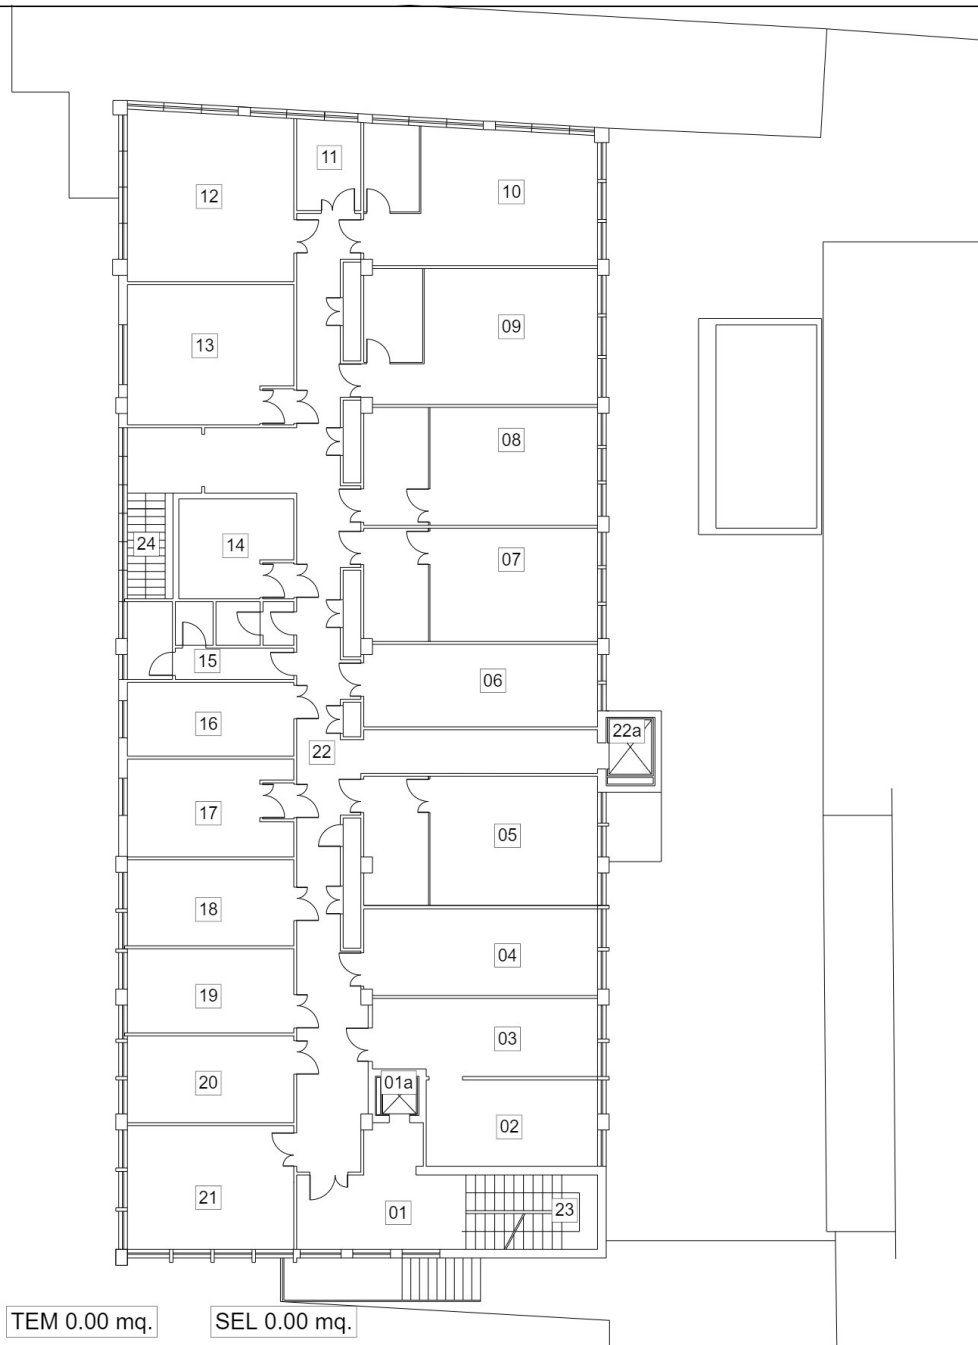

Temi

- Ambito (599.18 mq.)
- Destinazioni d'uso (605.17 mq.)
- Locali compresi fra 9 e 14 mq. (25.22 mq.)
- Locali compresi fra 14 e 19 mq. (116.60 mq.)
- Locali maggiori di 19 mq. (445.79 mq.)
- Locali minori di 9 mq (17.56 mq.)
- Soggetto ospitato (132.98 mq.)
- Spazi ufficiali (425.46 mq.)
- Titolare dello spazio (605.17 mq.)

TOT 605.17 mq.

TEM 0.00 mq.

SEL 0.00 mq.