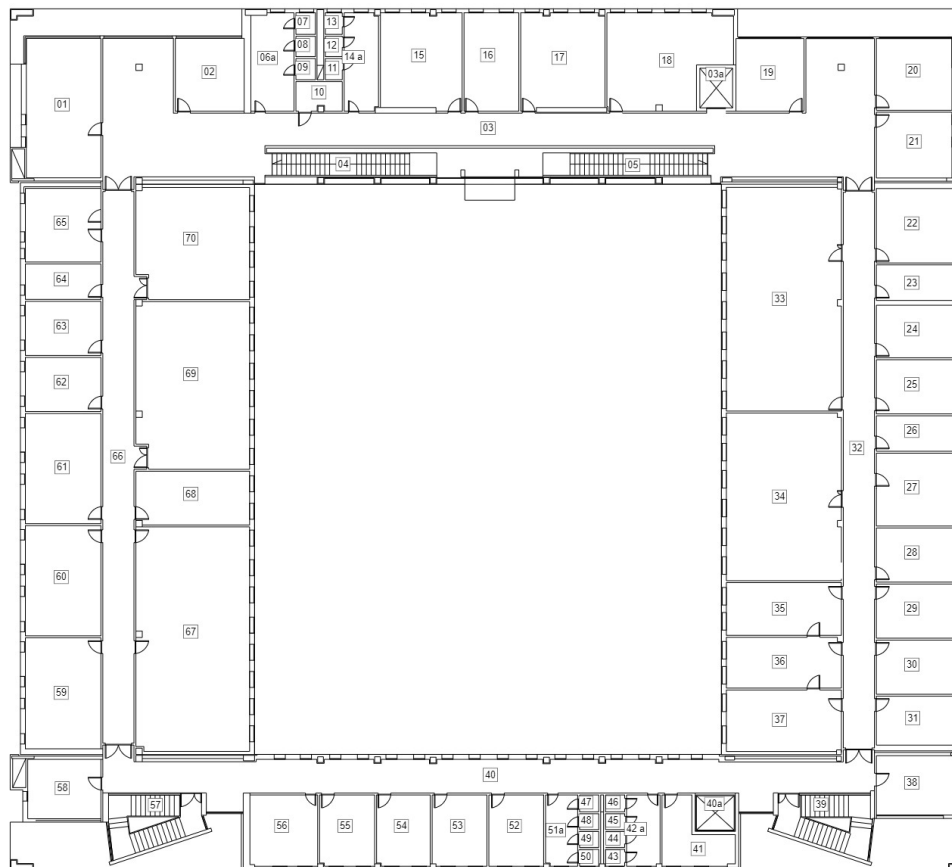

Temi

- Ambito (1762.17 mq.)
- Destinazioni d'uso (1772.97 mq.)
- Locali compresi fra 9 e 14 mq. (68.26 mq.)
- Locali compresi fra 14 e 19 mq. (322.91 mq.)
- Locali maggiori di 19 mq. (1337.37 mq.)
- Locali minori di 9 mq. (44.43 mq.)
- Spazi ufficiali (936.93 mq.)
- Titolare dello spazio (947.73 mq.)

TOT 1772.97 mq.

TEM 0.00 mq.

SEL 0.00 mq.