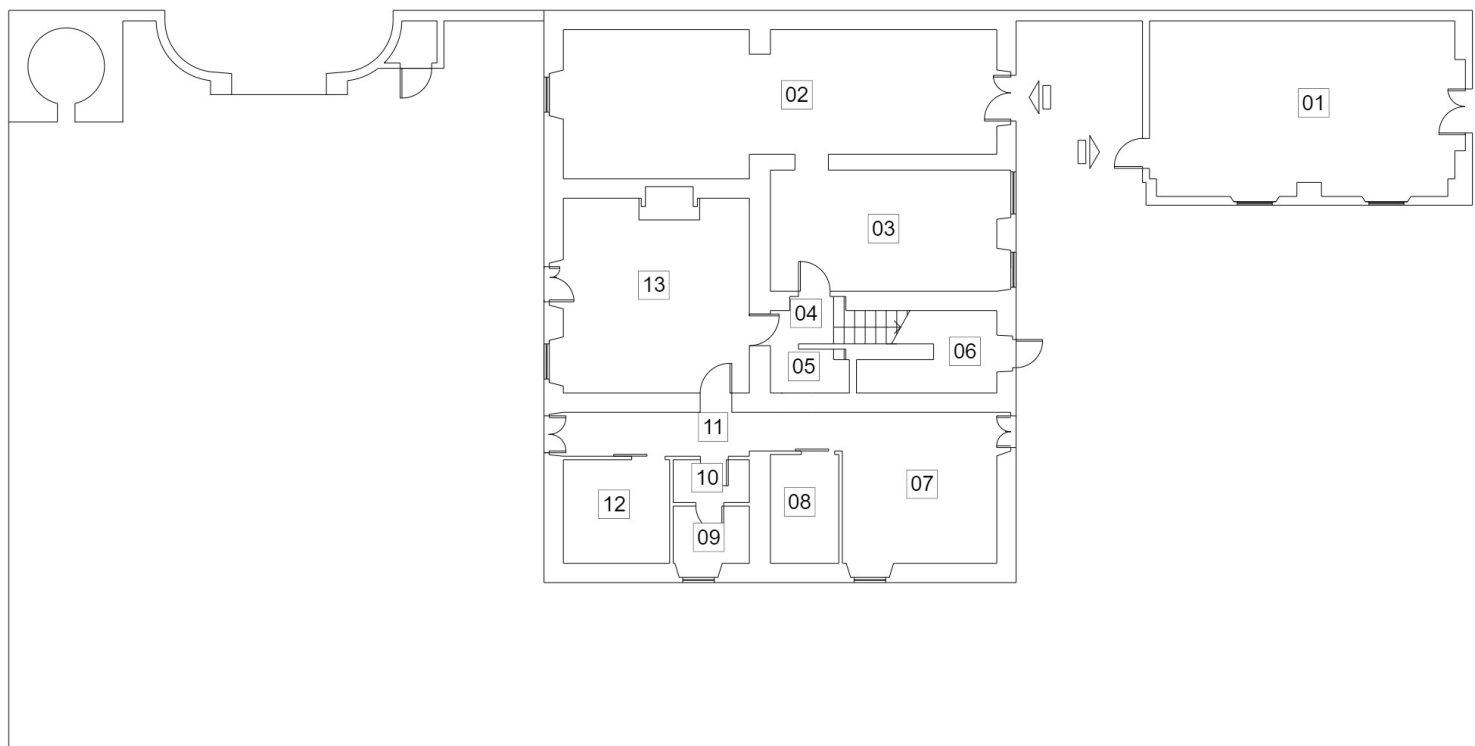

### Temi

- Destinazioni d'uso (203.29 mq.)
- Locali compresi fra 9 e 14 mq. (9.30 mq.)
- Locali compresi fra 14 e 19 mq. (18.92 mq.)
- Locali maggiori di 19 mq. (142.59 mq.)
- Locali minori di 9 mq (32.48 mq.)
- Spazi ufficiali (176.49 mq.)
- Titolare dello spazio (203.29 mq.)

TOT 203.29 mq.

TEM 0.00 mq.

SEL 0.00 mq.

0 5m 10m